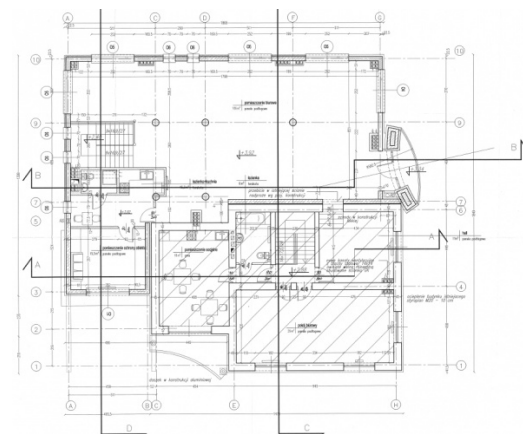

Do wynajęcia

Office to let

Maszewska 28

Warszawa, Bielany, ul. Maszewska 28

Informacje o budynku | Building information

Status budynku Building status	Istniejący Existing
Rok budowy Year of construction	2006
Całkowita powierzchnia budynku Total building area	770 m ²

Lokalizacja | Location

Dostępna powierzchnia | Available space

po zalogowaniu | after login

Dostępna powierzchnia biurowa
Available office space

po zalogowaniu | after login

Minimalna powierzchnia biurowa
Minimum office space

Plan piętra | Floor plan

Dostępna powierzchnia | Available space

Piętro Floor	Powierzchnia wolna Vacant space	Czynsz Rent	Dostępność Availability
0	prosimy o kontakt please contact us	prosimy o kontakt please contact us	prosimy o kontakt please contact us
0	prosimy o kontakt please contact us	prosimy o kontakt please contact us	prosimy o kontakt please contact us
Razem Total	po zalogowaniu after login		